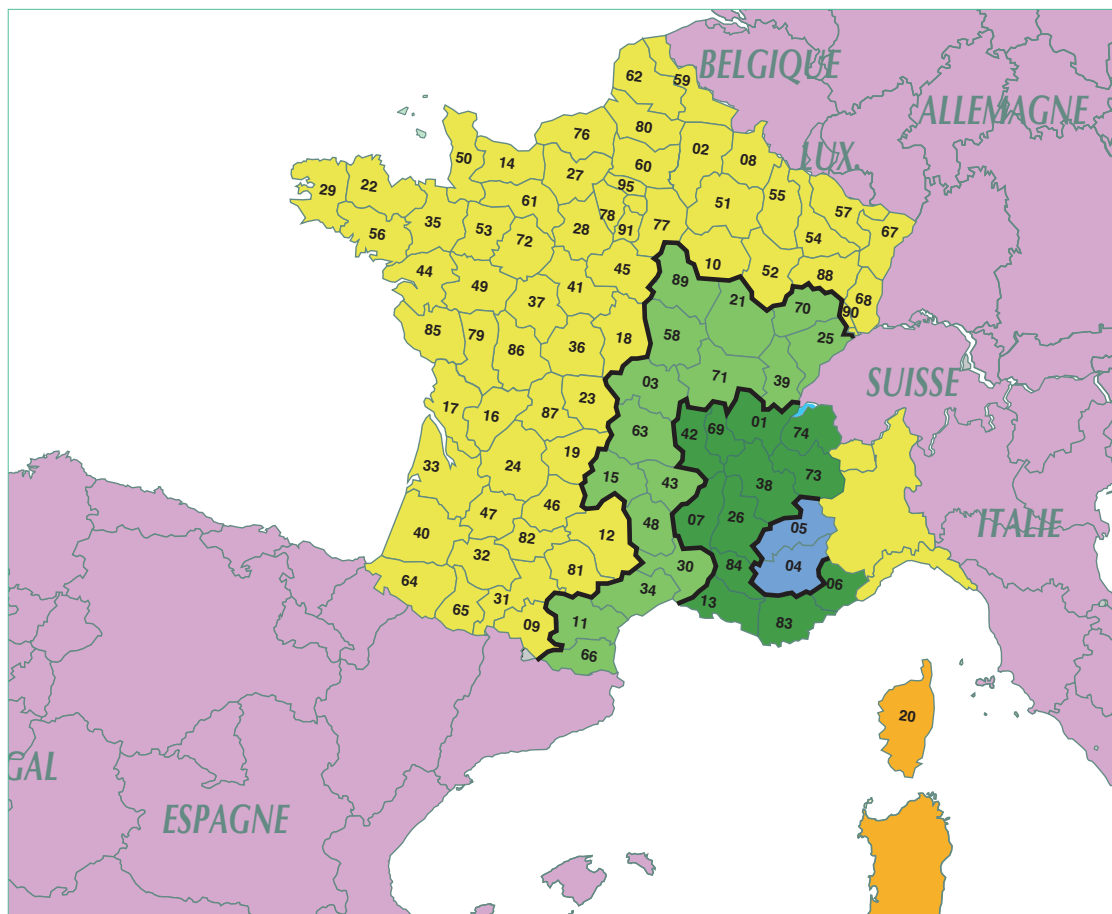

■ Livraison franco par nos camions

- à partir de 500 € hors taxes
- à partir de 1000 € hors taxes
- à partir de 2000 € hors taxes
- à partir de 3000 € hors taxes
- pour la Corse nos prix s'entendent prix départ hors taxes des pépinières
- à partir de 5000 € hors taxes

- Pour les montants de commandes inférieurs à ceux indiqués ci-dessus : une participation aux frais de livraison sera facturée.
- Pour toute commande de petit volume, nous expédions :
  - par poste en colissimo
  - en transport Express par France Express ; livraison sous 24 ou 48 heures
  - par messagerie livraison sous 3-4 jours.

Les minimum franco ci-dessus indiqués ne concernent que les livraisons de végétaux. Pour les livraisons de protections, nos prix s'entendent toujours hors taxe départ.